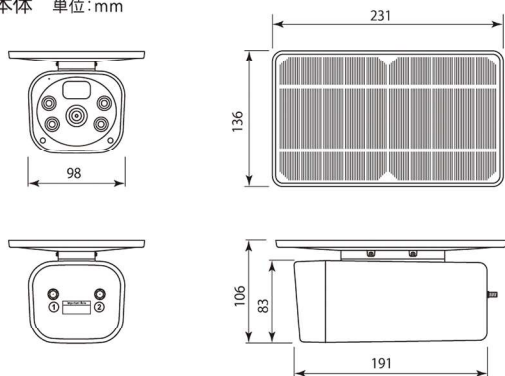

SLL-01LTE 仕様

■本体 単位:mm

■アンテナ (2本セット) 単位:mm

■ブラケット 単位:mm

イメージセンサー	1/2.7インチ CMOS, 200万画素
レンズ	4mm, F2.0, スターライト, デジタルズーム4倍, 水平画角: 約90°
ビデオストリーム	1920×1080/15fps, 640×360/15fps
映像モード	通常モード, 暗視モード
夜間モード	通常暗視モード(モノクロ画像), スターライト(カラー画像)
赤外線	波長: 850nm 有効照射距離: 約20m
最低照度	カラー撮影: 0.001lux(スターライト) / 白黒撮影: 0lux(赤外線LED使用)
電池	18650リチウムイオン電池(2500mAh) × 4本
電池容量	継続的な雨天時の際も約60日間の待機動作が可能
充電	5W ソーラーパネル充電, 5V/1A USBポート(約8時間でフル充電)
スリープモード	15秒 / 30秒 / 60秒 / 無効
音声	コーデック: AACおよびG.726 ビットレート: 8kbps, 16bit
映像	ファイル形式: MP4 コーデック: H.265
ストレージ	SDカード(4GB~128GB) ※64GB microSDカード内蔵(初期設定で約290時間録画保存可能)
防水レベル	IP66相当
双方向音声	対応(全二重通信)
動作条件	温度: -20~60℃
同時視聴可能数	最大4ユーザー
重量	905g(バッテリー含む)