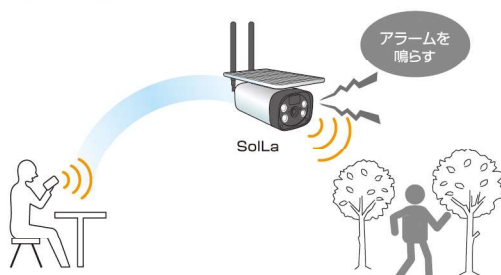

実際の導入事例はこちらをご覧ください。
<https://www.solidcamera.net/solution/>

SLL-01LTEの便利な仕様・機能

1 カラー暗視機能・ホワイトライト搭載

0.001Luxでもカラー撮影可能なスターライト仕様。白色LEDライトを搭載しており夜間でもカラーで撮影できます。また、赤外線LEDを搭載しているため設置場所にあわせて夜間の撮影方法を選べます。

2 人体感知

PIRセンサーを搭載しており、人が近づくと自動でアラーム音を鳴らしたり、スマートフォンに通知を送ることができます。また、同時に録画を行います。

3 双方向音声・アラーム

スピーカー内蔵でカメラ側に話しかけることができます。また、アラーム音を鳴らすことも可能です。

4 専用ブラケット

専用ブラケットを同梱しています。電信柱など太めのポールにも取り付け可能な別売りのブラケットもご用意しております。

ソリッドSIMサービス(延長保証つき)

「SolLa SLL-01LTE」はSIMを内蔵した状態でお届けいたします。ご利用の際は本サービスへのお申込みが必須です。
※SIMフリーではないため、他社のSIMはご利用いただけません。