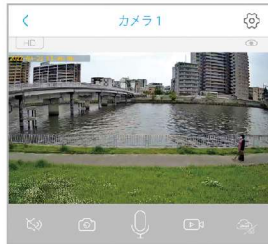

i-Cam+
(iOS/Android対応)

■ 専用の無料アプリ

使いやすいスマートフォン用の無料アプリをご用意しております。
QRコード読み取りでカメラを追加し、ライブ映像の視聴や検知録画の再生が可能です。

※パソコンではご視聴いただけません。

ご利用シーン

僻地監視・太陽光発電所

太陽光発電

基地局