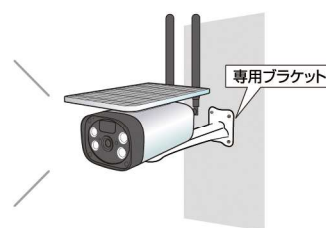

実際の導入事例はこちらをご覧ください。
<https://www.solidcamera.net/solution/>

SLL-01LTEの便利な仕様・機能

1 カラー暗視機能・ホワイトライト搭載

0.001Luxでもカラー撮影可能なスターライト仕様。白色LEDライトを搭載しており夜間でもカラーで撮影できます。また、赤外線LEDを搭載しているため設置場所にあわせて夜間の撮影方法を選べます。

2 人体感知

PIRセンサーを搭載しており、人が近づくと自動でアラーム音を鳴らしたり、スマートフォンに通知を送ることができます。また、同時に録画を行います。

3 双方向音声・アラーム

スピーカー内蔵でカメラ側に話しかけることができます。また、アラーム音を鳴らすことも可能です。

4 専用ブラケット

専用ブラケットを同梱しています。電信柱など太めのポールにも取り付け可能な別売りのブラケットもご用意しております。

ソリッドSIMサービス(延長保証つき)

「SolLa SLL-01LTE」はSIMを内蔵した状態でお届けいたします。ご利用の際は本サービスへのお申込みが必須です。
※SIMフリーではないため、他社のSIMはご利用いただけません。