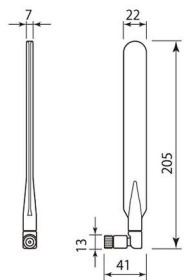

■アンテナ (2本セット) 単位:mm