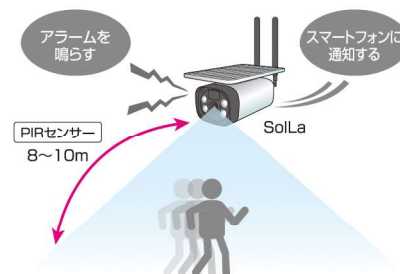

実際の導入事例はこちらをご覧ください。
<https://www.solidcamera.net/solution/>

SLL-01LTEの便利な仕様・機能

1 カラー暗視機能・ホワイトライト搭載

0.001Luxでもカラー撮影可能なスターライト仕様。白色LEDライトを搭載しており夜間でもカラーで撮影できます。また、赤外線LEDを搭載しているため設置場所にあわせて夜間の撮影方法を選べます。

2 人体感知

PIRセンサーを搭載しており、人が近づくと自動でアラーム音を鳴らしたり、スマートフォンに通知を送ることができます。また、同時に録画を行います。

3 双方向音声・アラーム

スピーカー内蔵でカメラ側に話しかけることができます。また、アラーム音を鳴らすことも可能です。

4 専用ブラケット

専用ブラケットを同梱しています。電信柱など太めのポールにも取り付け可能な別売りのブラケットもご用意しております。

ソリッドSIMサービス(延長保証つき)

「SolLa SLL-01LTE」はSIMを内蔵した状態でお届けいたします。ご利用の際は本サービスへのお申込みが必須です。
※SIMフリーではないため、他社のSIMはご利用いただけません。