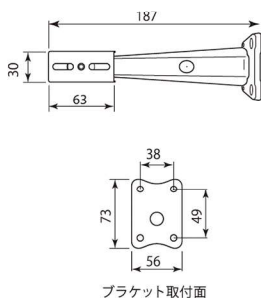

SLL-01LTE 仕様

■本体 単位:mm

■アンテナ (2本セット) 単位:mm

■ブラケット 単位:mm

イメージセンサー	1/2.7インチ CMOS, 200万画素
レンズ	4mm, F2.0, スターライト, デジタルズーム4倍, 水平画角: 約90°
ビデオストリーム	1920×1080/15fps, 640×360/15fps
映像モード	通常モード, 暗視モード
夜間モード	通常暗視モード(モノクロ画像), スターライト(カラー画像)
赤外線	波長: 850nm 有効照射距離: 約20m
最低照度	カラー撮影: 0.001lux(スターライト) / 白黒撮影: 0lux(赤外線LED使用)
電池	18650リチウムイオン電池(2500mAh) × 4本
電池容量	継続的な雨天時の際も約60日間の待機動作が可能
充電	5W ソーラーパネル充電, 5V/1A USBポート(約8時間でフル充電)
スリープモード	15秒 / 30秒 / 60秒 / 無効
音声	コーデック: AACおよびG.726 ビットレート: 8kbps, 16bit
映像	ファイル形式: MP4 コーデック: H.265
ストレージ	SDカード(4GB~128GB) ※64GB microSDカード内蔵(初期設定で約290時間録画保存可能)
防水レベル	IP66相当
双方向音声	対応(全二重通信)
動作条件	温度: -20~60℃
同時視聴可能数	最大4ユーザー
重量	905g(バッテリー含む)

※同梱品および詳細の仕様は当社ホームページ掲載の「SLL-01LTE 仕様書」をご確認ください。

ポール取り付け用 別売りブラケット SLL-BRK01

対応可能直径: 45mm~180mm

同梱物: SLL-BRK01本体, ステンレスバンド×2

取り付けイメージ

サポート

専用のサポート窓口をご用意しております。
操作・カメラの不具合に関するお問い合わせに対し、
電話またはメールにてしっかりサポートいたします。
※当社ではオンサイト(現地)サポートは行なっておりません。